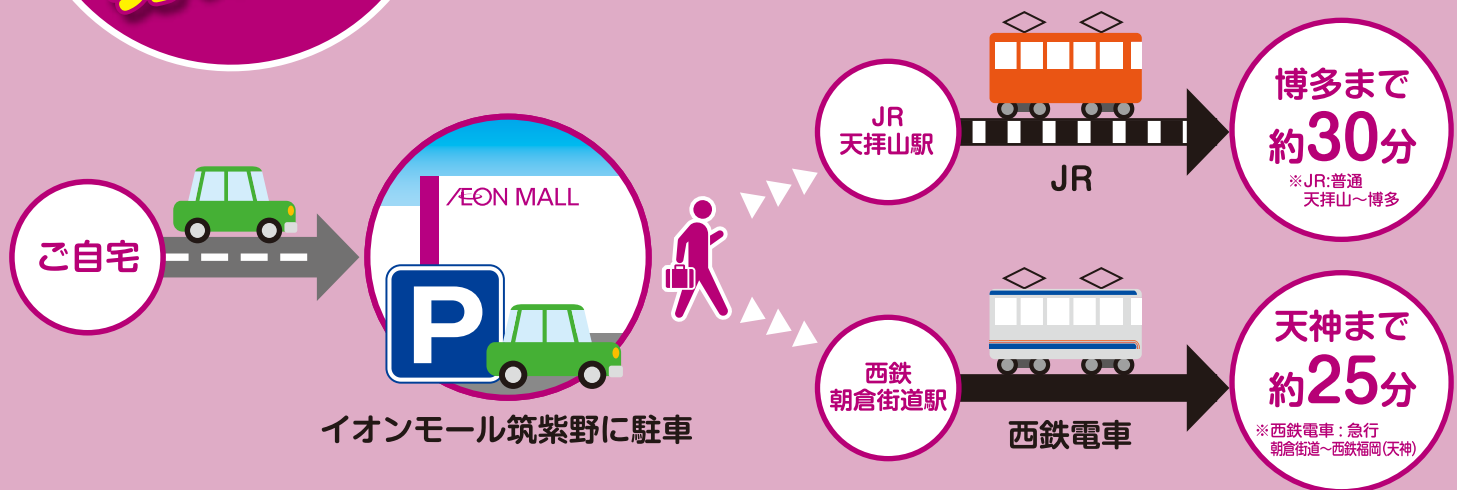

天神・博多への通勤・通学に鉄道をご利用される方へ

AEON MALL の イオンモール筑紫野

駐車場をご利用いただけます。

イオンモール筑紫野
**駐車場利用者
募集!** 先着
70台

交通渋滞にイライラせず、スムーズに移動!

イオン商品券(ギフトカード)のご購入が
条件となりますが、ご購入分はそのまま
イオン店舗で使用できるため、駐車場代は

**実質
無料!**

駐車場のご案内

【申込方法】

イオンモール筑紫野2Fインフォメーション
まで下記必要書類をお持ちください。

①パークアンドライド申込書

②イオン商品券の購入
5,000円分/月

③交通ICカードまたは定期券
もしくは回数券の提示

■実施期間

H29.4.1~H29.9.30

※土・日・祝やGW、お盆等の特定期間を除く
※利用状況に応じて継続実施を予定

■利用時間

6:30~23:00(平日のみ)

■収容台数

先着70台

お問い合わせ

イオンモール筑紫野
2Fインフォメーション

TEL 092-929-2300

筑紫野市立明寺付近交通連携施策検討協議会